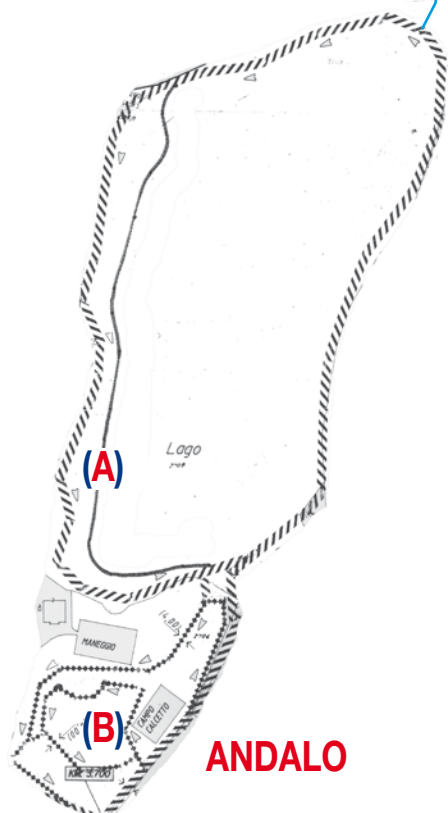

ANDALO-CAVEDAGO

>>> PISTE DA FONDO

PISTA LOCALITÀ PRIORI

Lunghezza:	m. 3.700
Quota di partenza:	m. 1.020
Punto più alto:	m. 1.078
Dislivello totale:	m. 204
Pendenza minima	9%
Pendenza massima	17%

PISTA GIRO LAGO

Lunghezza:	m. 2.500
Quota di partenza:	m. 1.040
Punto più alto:	m 1.047,50
Pendenza minima:	0%
Pendenza massima:	4%
Illuminazione:	SI
Innevamento programmato:	SI
Possibilità di variante (A):	
Lunghezza:	m 660
Pendenza minima:	0%
Pendenza massima:	20%
Campo scuola (B):	m 730