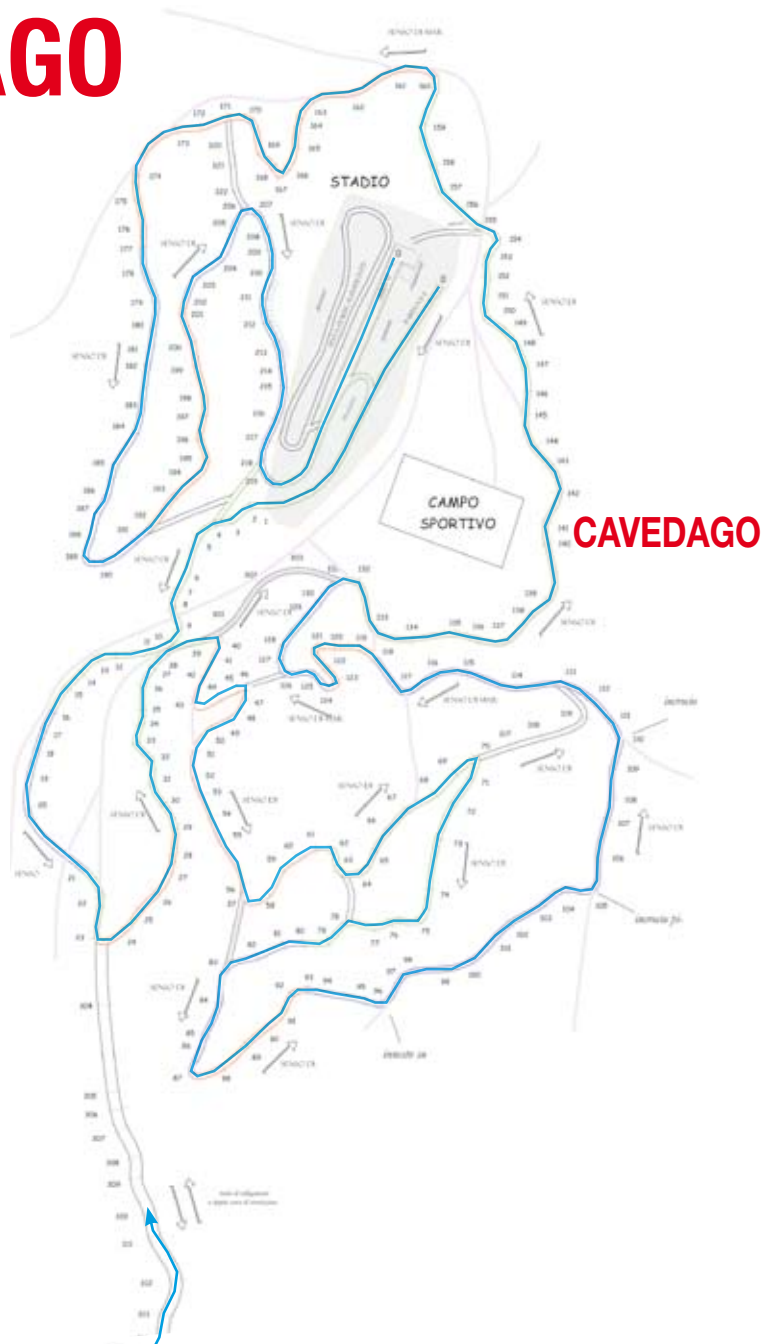

ANDALO-CAVEDAGO

>>> PISTE DA FONDO

PISTA LOCALITÀ PRIORI

Lunghezza:	m. 3.700
Quota di partenza:	m. 1.020
Punto più alto:	m. 1.078
Dislivello totale:	m. 204
Pendenza minima	9%
Pendenza massima	17%

PISTA GIRO LAGO

Lunghezza:	m. 2.500
Quota di partenza:	m. 1.040
Punto più alto:	m 1.047,50
Pendenza minima:	0%
Pendenza massima:	4%
Illuminazione:	SI
Innevamento programmato:	SI
Possibilità di variante (A):	
Lunghezza:	m 660
Pendenza minima:	0%
Pendenza massima:	20%
Campo scuola (B):	m 730